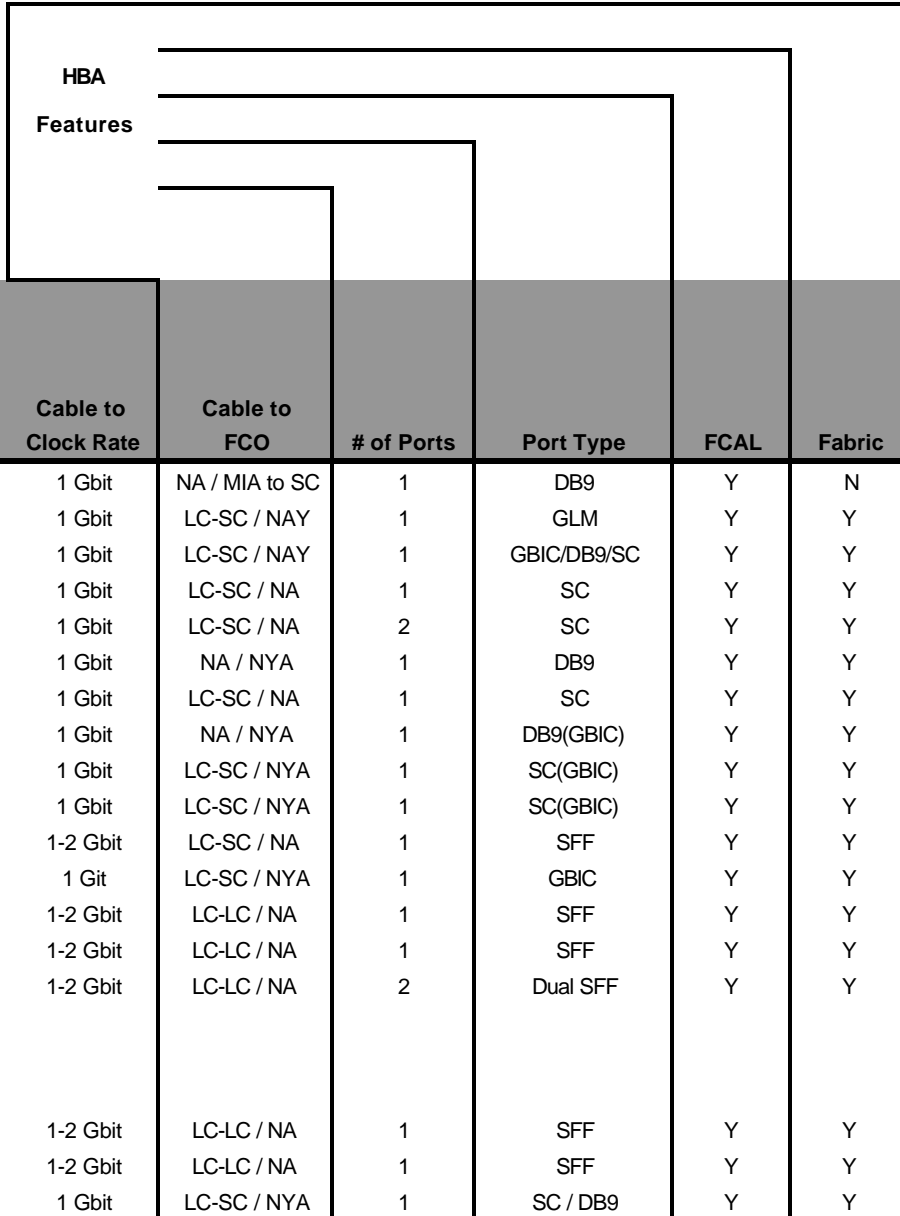

Devices Compatible with Neo's Fibre Channel Option Card

Device: **Host Bus Adapter**

Tested= Tested by Overland or Vendor, and compatible

Compatible= Same as tested device

Planned= Scheduled for testing

HBA Vendor	HBA Model	Compatibility	Cable to Clock Rate	Cable to FCO	# of Ports	Port Type	FCAL	Fabric	
Emulex	LP600	Compatible	1 Gbit	NA / MIA to SC	1	DB9	Y	N	
	LP7000E		1 Gbit	LC-SC / NAY	1	GLM	Y	Y	
	LP850		1 Gbit	LC-SC / NAY	1	GBIC/DB9/SC	Y	Y	
	LP8000S		1 Gbit	LC-SC / NA	1	SC	Y	Y	
	LP8000DC		1 Gbit	LC-SC / NA	2	SC	Y	Y	
	LP8000-D1	Compatible	1 Gbit	NA / NYA	1	DB9	Y	Y	
	LP8000-F1	Compatible	1 Gbit	LC-SC / NA	1	SC	Y	Y	
	LP8000-T1	Tested	1 Gbit	NA / NYA	1	DB9(GBIC)	Y	Y	
	LP8000-N1	Compatible	1 Gbit	LC-SC / NYA	1	SC(GBIC)	Y	Y	
	LP8000-N1	Compatible	1 Gbit	LC-SC / NYA	1	SC(GBIC)	Y	Y	
	LP952L		1-2 Gbit	LC-SC / NA	1	SFF	Y	Y	
	LP9000	Planned	1 Git	LC-SC / NYA	1	GBIC	Y	Y	
	LP9002S	Planned	1-2 Gbit	LC-LC / NA	1	SFF	Y	Y	
	LP9002Lxx	Compatible	1-2 Gbit	LC-LC / NA	1	SFF	Y	Y	
	LP9402DC		1-2 Gbit	LC-LC / NA	2	Dual SFF	Y	Y	
	HP	A3740	Tested						
JNI	FCE-1473	Planned	1-2 Gbit	LC-LC / NA	1	SFF	Y	Y	
	FCE-6460	Planned	1-2 Gbit	LC-LC / NA	1	SFF	Y	Y	
	FC64-1063		1 Gbit	LC-SC / NYA	1	SC / DB9	Y	Y