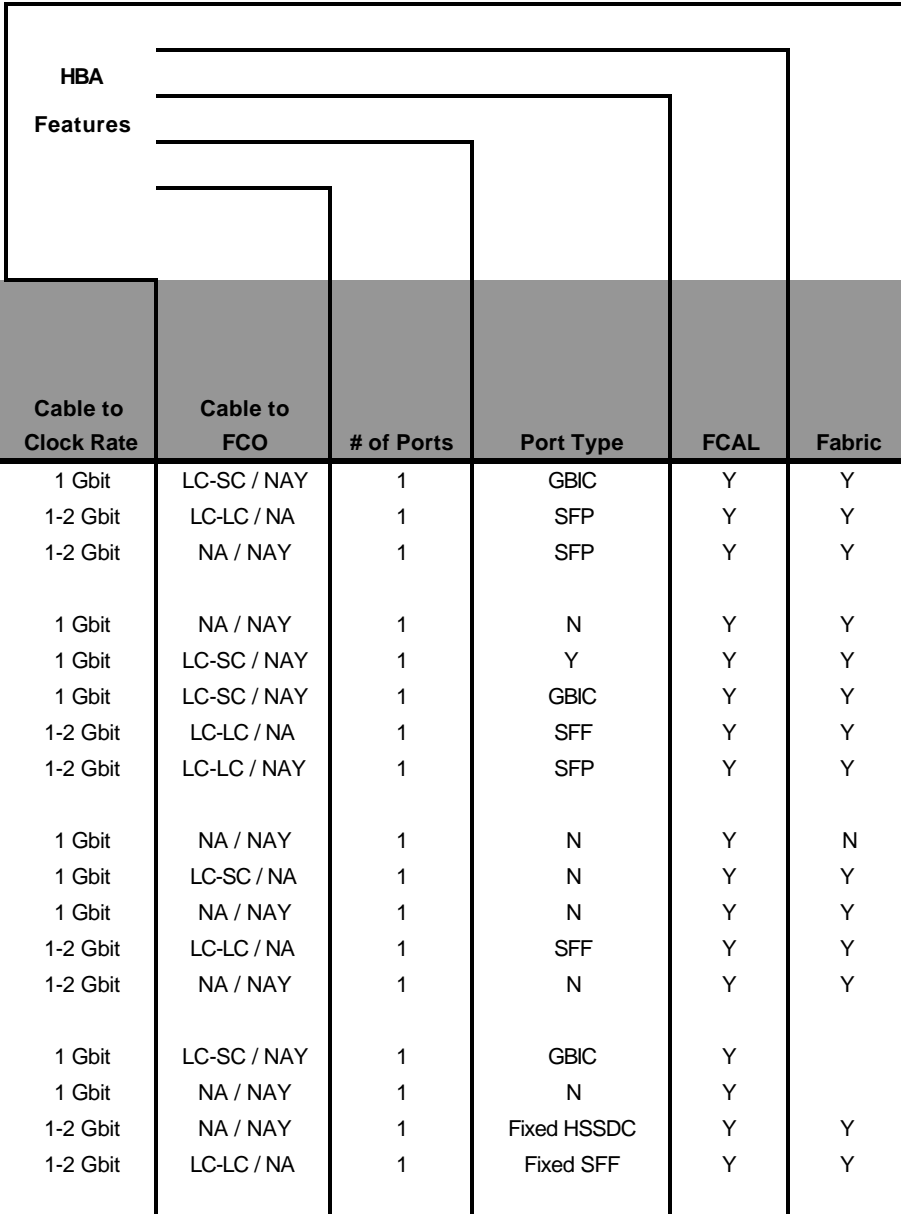

Compatible= Same as tested device

Planned= Scheduled for testing

HBA Vendor	HBA Model	Compatibility	Cable to Clock Rate	Cable to FCO	# of Ports	Port Type	FCAL	Fabric
Adaptec	9110G	Tested	1 Gbit	LC-SC / NAY	1	GBIC	Y	Y
	9210LP	Planned	1-2 Gbit	LC-LC / NA	1	SFP	Y	Y
	9210LPC	Planned	1-2 Gbit	NA / NAY	1	SFP	Y	Y
Agilent	HHBA-5100	Planned	1 Gbit	NA / NAY	1	N	Y	Y
	HHBA-5101	Planned	1 Gbit	LC-SC / NAY	1	Y	Y	Y
	HHBA-5121	Planned	1 Gbit	LC-SC / NAY	1	GBIC	Y	Y
	HHBA5220	Compatible	1-2 Gbit	LC-LC / NA	1	SFF	Y	Y
	HHBA-5221	Tested	1-2 Gbit	LC-LC / NAY	1	SFP	Y	Y
Atto	FC66	Planned	1 Gbit	NA / NAY	1	N	Y	N
	FCSW	Planned	1 Gbit	LC-SC / NA	1	N	Y	Y
	FC 2600	Planned	1 Gbit	NA / NAY	1	N	Y	Y
	3300	Tested	1-2 Gbit	LC-LC / NA	1	SFF	Y	Y
	3305	Compatible	1-2 Gbit	NA / NAY	1	N	Y	Y
Cambex	PC1000	Tested	1 Gbit	LC-SC / NAY	1	GBIC	Y	
	MC1000		1 Gbit	NA / NAY	1	N	Y	
	PC2000	Tested	1-2 Gbit	NA / NAY	1	Fixed HSSDC	Y	Y
	PC2000	Tested	1-2 Gbit	LC-LC / NA	1	Fixed SFF	Y	Y